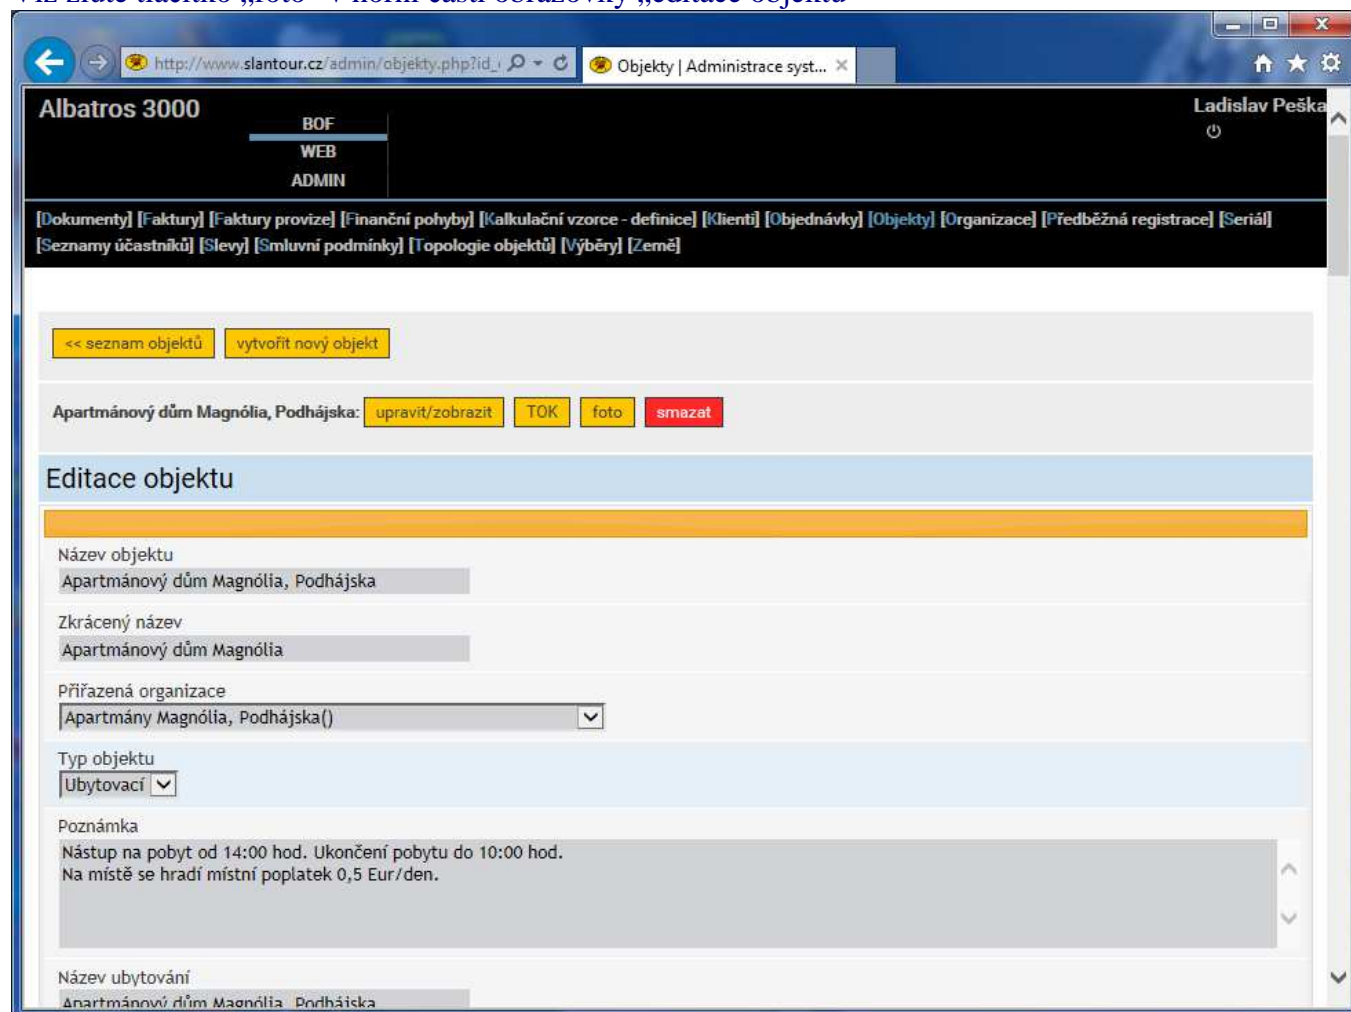

Albatros 3000 – práce s objekty, 2. část

Použití ubytovacího objektu pro více seriálů

V následujícím textu je popsáno jedno z mnoha využití práce s objekty v systému ALBATROS 3000.

Modelová situace / příklad:

Lázeňský hotel nabízí řadu variant pobytů, které se liší délkou, cenou, rozsahem služeb apod. Pokud bychom k popisu nabídky tohoto hotelu přistupovali klasickým seriálovým způsobem, pak bychom u každého seriálu museli zadávat obecné informace o hotelu, popis pokojů, fotografie a pod. a k nim připojovat specifikace jednotlivých produktových balíčků.

Využitím hotelového objektu si tuto práci výrazně zjednodušíme. Výhodou je i to, že případné doplňky či změny v popisu hotelu pak opět provedeme pouze na jediném místě (= u hotelového objektu), nikoliv v početné skupině jednotlivých seriálů.

Vytvoření objektu bylo popsáno v předchozím díle této části manuálu.

Pro tento příklad použití nepotřebujeme u objektu vytvářet žádné objektové kategorie.

Vhodné je však přiřazení **fotografií k objektu**

Viz žluté tlačítko „foto“ v horní části obrazovky „editace objektu“

Upozornění: Rozlišujeme přiřazení fotografie k objektu (např. celkový pohled na budovou hotelu) a přiřazení fotografií k objektové kategorii (např. foto pokoje).